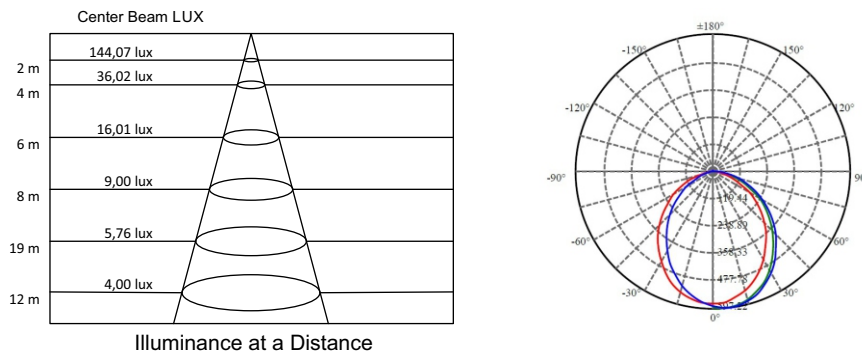

SPESIFIKASI TEKNIS

Power / Daya LED	9W	12W	18W	24W
Efficacy / Efisiensi Cahaya	100 Lm/W			
Luminous Flux / Total Pencahayaan	900 Lm	1200 Lm	1800 Lm	2400 Lm
Operating Voltage / Tegangan Kerja	85 - 265 Volt AC			
Frequency / Frekuensi	50 - 60 Hz			
Color Temperature / Warna Cahaya	2500 - 3000 K (Warm White), 6000 - 7000 K (Cool White)			
Product Size / Dimensi Produk	Ø 145 mm	Ø 170 mm	Ø 225 mm	Ø 300 mm
Installation Hole / Diameter Lubang	Ø 130 mm	Ø 155 mm	Ø 205 mm	Ø 280 mm
Body Material / Bahan Rumah Lampu	Die - Cast Aluminium			
LED Quantity / Jumlah LED	45	60	90	120
LED Form Factor	2835			
CRI / Tingkat Reproduksi Warna	> 70 Ra			
Light Beam Angle / Sudut Pencahayaan	90°			
Operating Temperature / Temperature Kerja	-20°C ~ +50°C			
Lifetime / Umur Sumber Cahaya	50.000 Jam			

Diagram Distribusi Cahaya