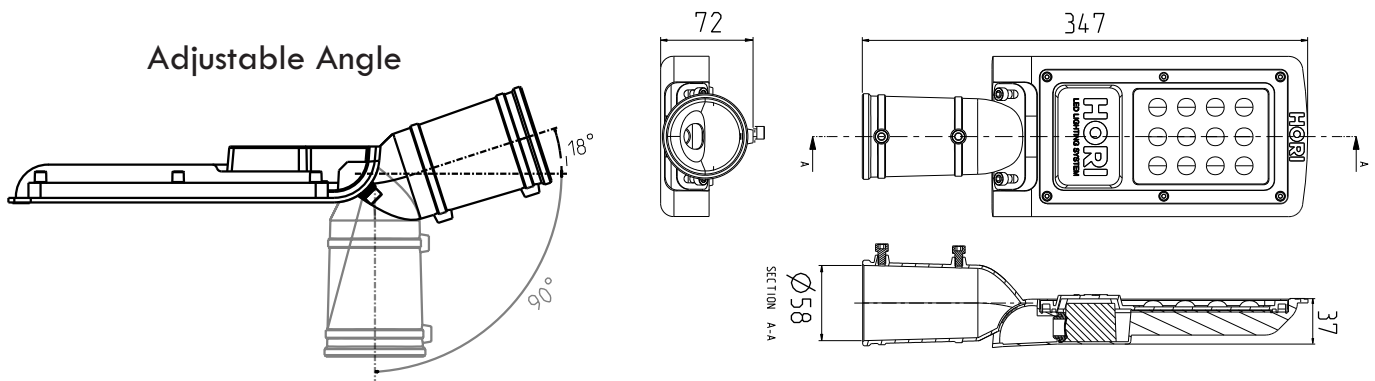

HORI STREET LIGHT

HLS-LDL-4A-ECO

HORI

Lighting

SPESIFIKASI TEKNIS

Power / Daya LED	12W	16W	32W
Efficacy / Kekuatan Cahaya	110 Lm/W		
Luminous Flux / Lumen Sumber Cahaya	1.320 Lm	1.760 Lm	3.520 Lm
Operating Voltage / Tegangan Kerja	185 -250 VAC		
Color Temperature / Warna Cahaya	5000 K		
Power Factor / Faktor Daya (PF)	0.95		
THD	< 20%		
Case Material / Bahan Rumah Lampu	Aluminium Die Cast		
Net Wight / Berat Bersih	0,9 Kg		
CRI	75 Ra		
Ambient Temperature / Suhu Lingkungan	-5°C ~ +45°C		
Light Beam Angle / Sudut Pencahayaan	145°		
Lifetime / Umur Sumber Cahaya	50.000 hours		
Degree of Protection / Skala IP	IP 66		
Feature / Fitur	AC LED Technology		

Dimensi Produk

PT HONORIS INDUSTRY

www.honorisindustry.com

Jl. Raya Sukabumi KM 2 Ciawi, Bogor 16720, Indonesia
Telp. (62-251) 8240322 (hunting), (62-811) 1158 320.
Fax. (62-251) 8240852