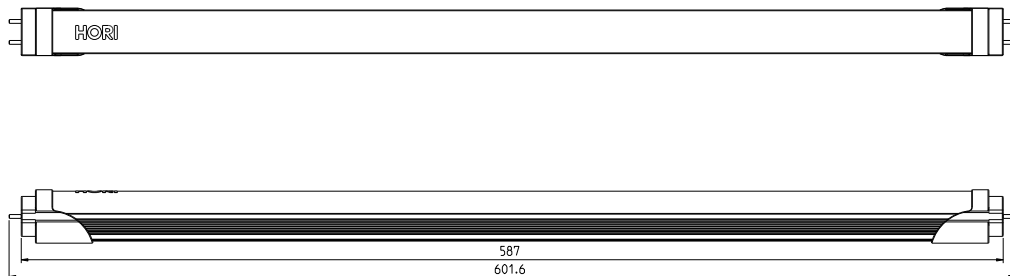

LED TUBE T8

HORI LED TUBE T8 merupakan lampu yang ergonomis dan menjadi sumber pencahayaan yang efisien serta memiliki desain yang simple dan mudah untuk dipasang dengan jaminan mutu yang berkualitas.

MANFAAT

SPESIFIKASI TEKNIS

Power / Daya LED	9W	18W	22W
Efficacy / Kekuatan Cahaya	130 Lm/W		
Luminous Flux / Lumen Sumber Cahaya	1.170 Lm	2.340 Lm	2.860 Lm
Operating Voltage / Tegangan Kerja	AC 176-264V		
Color Temperature / Warna Cahaya	3000°K/4000°K/6500°K		
Power Factor / Faktor Daya (PF)	> 0,9		
THD	< 10%		
Case Material / Bahan Rumah Lampu	Aluminum Extrusion		
Net Weight / Berat Bersih	0,25 Kg		
CRI	80 Ra		
Ambient Temperature / Suhu Lingkungan	-5°C ~ +45°C		
Light Beam Angle / Sudut Pencahayaan	120°		
Lifetime / Umur Sumber Cahaya	50.000 hours		
Features / Fitur	Bulitin Drivers		

Dimensi Produk

Tipe 9W

Tipe 18W & 22W