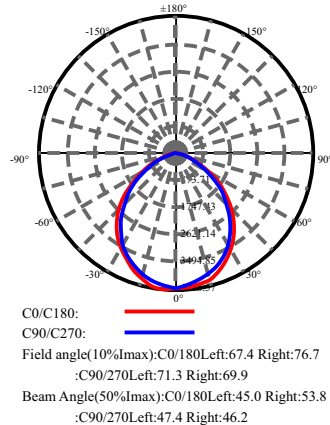

HORI FLOOD LIGHT HLS-FD1 80W

Power / Daya LED	80 Watt (-0,+10%)
Efficacy / Kekuatan Cahaya	120 Lm/W ($\pm 5\%$)
Luminous Flux / Lumen Sumber Cahaya	9.600 Lm ($\pm 5\%$)
Operating Voltage / Tegangan Kerja	175 - 265 VAC
Frequency / Frekuensi	50 Hz
Color Temperature / Warna Cahaya	5000°K (4745°K ~ 5311°K)
Power Factor / Faktor Daya (PF)	0,95 ($\pm 5\%$)
THD	<15%
Case Material / Bahan Rumah Lampu	Aluminum Extrusion & Die Cast
Net Weight / Berat Bersih	6,6 Kg ($\pm 5\%$)
CRI	80 Ra ($\pm 5\%$)
Ambient Temperature / Suhu Lingkungan	-5°C ~ +45°C
Light Beam Angle / Sudut Pencahayaan	106°
Lifetime / Umur Sumber Cahaya	50.000 hours
LED CHIP / Sumber Cahaya LED	SZ-TYF
Degree of Protection / Skala IP	IP66
Certificate / Sertifikasi	CE EMC, CE LVD, IP66, LM79, TKDN

Dimension

* Toleransi dimensi sesuai dengan ISO/DIS 8062-4.2:2015

Illuminance Distribution Diagram

ISO Illuminance Diagram