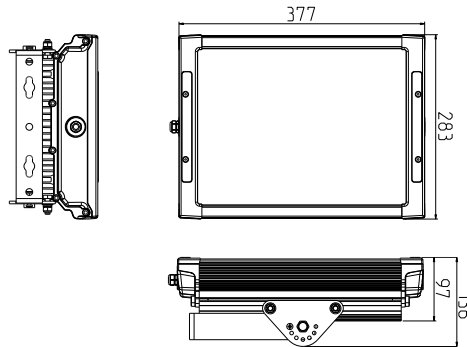

HORI FLOOD LIGHT HLS-FD1 80W

Power / Daya LED	80 Watt (-0,+10%)
Efficacy / Kekuatan Cahaya	120 Lm/W ($\pm 5\%$)
Luminous Flux / Lumen Sumber Cahaya	9.600 Lm ($\pm 5\%$)
Operating Voltage / Tegangan Kerja	175 - 265 VAC
Frequency / Frekuensi	50 Hz
Color Temperature / Warna Cahaya	5000°K (4745°K ~ 5311°K)
Power Factor / Faktor Daya (PF)	0,95 ($\pm 5\%$)
THD	<15%
Case Material / Bahan Rumah Lampu	Aluminum Extrusion & Die Cast
Net Weight / Berat Bersih	6,6 Kg ($\pm 5\%$)
CRI	80 Ra ($\pm 5\%$)
Ambient Temperature / Suhu Lingkungan	-5°C ~ +45°C
Light Beam Angle / Sudut Pencahayaan	106°
Lifetime / Umur Sumber Cahaya	50.000 hours
LED CHIP / Sumber Cahaya LED	SZ-TYF
Degree of Protection / Skala IP	IP66
Certificate / Sertifikasi	CE EMC, CE LVD, IP66, LM79, TKDN

Dimension

* Toleransi dimensi sesuai dengan ISO/DIS 8062-4.2:2015

Illuminance Distribution Diagram

ISO Illuminance Diagram