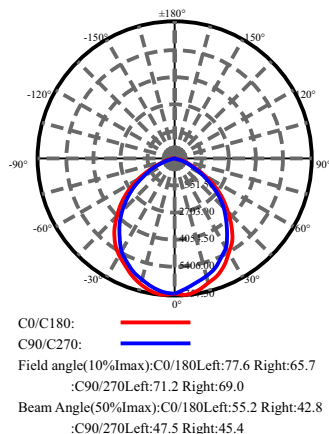

HORI FLOOD LIGHT HLS-FD2 120W

Intelligent Dimming

Power / Daya LED	120 Watt (-0,+10%)
Efficacy / Kekuatan Cahaya	120 Lm/W ($\pm 5\%$)
Luminous Flux / Lumen Sumber Cahaya	14.400 Lm ($\pm 5\%$)
Operating Voltage / Tegangan Kerja	175 - 265 VAC
Frequency / Frekuensi	50 Hz
Color Temperature / Warna Cahaya	5000°K (4745°K ~ 5311°K)
Power Factor / Faktor Daya (PF)	0,95 ($\pm 5\%$)
THD	<19%
Case Material / Bahan Rumah Lampu	Aluminum Extrusion & Die Cast
Net Weight / Berat Bersih	10,4 Kg ($\pm 5\%$)
CRI	80 Ra ($\pm 5\%$)
Ambient Temperature / Suhu Lingkungan	-5°C ~ +45°C
Light Beam Angle / Sudut Pencahayaan	Wide Beam (120°)
Lifetime / Umur Sumber Cahaya	50.000 hours
LED CHIP / Sumber Cahaya LED	SZ-TYF
Degree of Protection / Skala IP	IP66
Certificate / Sertifikasi	CE EMC, CE LVD, IP66, LM79, TKDN

Dimension

* Toleransi dimensi sesuai dengan ISO/DIS 8062-4.2:2015

Illuminance Distribution Diagram

ISO Illuminance Diagram