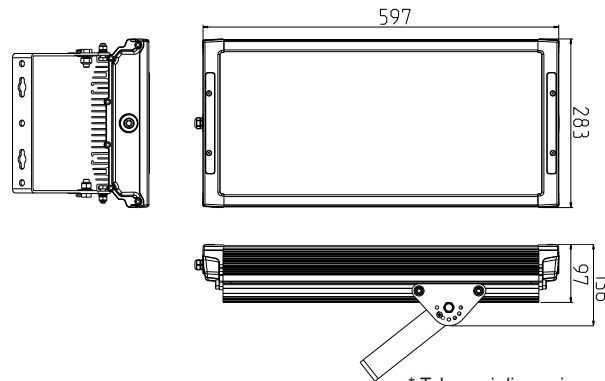

HORI FLOOD LIGHT HLS-FD2 120W

Intelligent Dimming

Power / Daya LED	120 Watt (-0,+10%)
Efficacy / Kekuatan Cahaya	120 Lm/W ($\pm 5\%$)
Luminous Flux / Lumen Sumber Cahaya	14.400 Lm ($\pm 5\%$)
Operating Voltage / Tegangan Kerja	175 - 265 VAC
Frequency / Frekuensi	50 Hz
Color Temperature / Warna Cahaya	5000°K (4745°K ~ 5311°K)
Power Factor / Faktor Daya (PF)	0,95 ($\pm 5\%$)
THD	<19%
Case Material / Bahan Rumah Lampu	Aluminum Extrusion & Die Cast
Net Weight / Berat Bersih	10,4 Kg ($\pm 5\%$)
CRI	80 Ra ($\pm 5\%$)
Ambient Temperature / Suhu Lingkungan	-5°C ~ +45°C
Light Beam Angle / Sudut Pencahayaan	Wide Beam (120°)
Lifetime / Umur Sumber Cahaya	50.000 hours
LED CHIP / Sumber Cahaya LED	SZ-TYF
Degree of Protection / Skala IP	IP66
Certificate / Sertifikasi	CE EMC, CE LVD, IP66, LM79, TKDN

Dimension

* Toleransi dimensi sesuai dengan ISO/DIS 8062-4.2:2015

Illuminance Distribution Diagram

ISO Illuminance Diagram