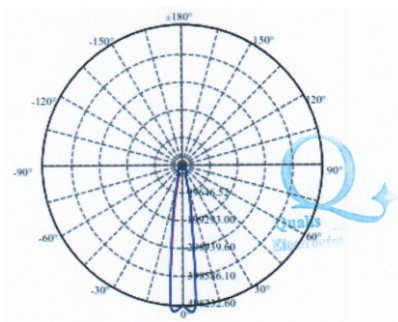

HORI FLOOD LIGHT HLS-FD6 960W

Power / Daya LED	960 Watt ($\pm 10\%$)
Efficacy / Kekuatan Cahaya	120 Lm/W ($\pm 5\%$)
Luminous Flux / Lumen Sumber Cahaya	115.200 Lm ($\pm 5\%$)
Operating Voltage / Tegangan Kerja	175 - 265 VAC
Frequency / Frekuensi	50 Hz
Color Temperature / Warna Cahaya	5700 K ($\pm 5\%$)
Power Factor / Faktor Daya (PF)	0,95 ($\pm 5\%$)
THD	<10%
Case Material / Bahan Rumah Lampu	Aluminum Extrusion
Net Weight / Berat Bersih	27 Kg ($\pm 5\%$)
CRI	80 Ra ($\pm 5\%$)
Ambient Temperature / Suhu Lingkungan	-5°C ~ +45°C
Light Beam Angle / Sudut Pencahayaan	17°
Lifetime / Umur Sumber Cahaya	50.000 hours
LED CHIP / Sumber Cahaya LED	Cree
Degree of Protection / Skala IP	IP66
Certificate / Sertifikasi	CE EMC, CE LVD, IP66, LM79, TKDN

Dimensi Produk

* Toleransi dimensi sesuai dengan ISO/DIS 8062-4.2:2015

Light Distribution Curve

ISO Illuminance Diagram