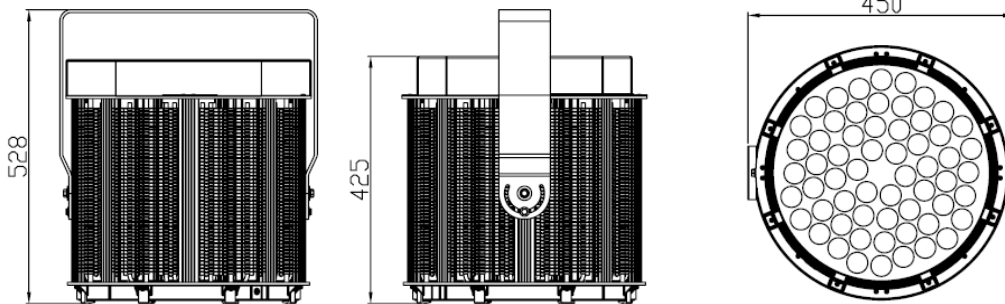

HORI FLOOD LIGHT HLS-FD6 960W

Power / Daya LED	960 Watt ($\pm 10\%$)
Efficacy / Kekuatan Cahaya	120 Lm/W ($\pm 5\%$)
Luminous Flux / Lumen Sumber Cahaya	115.200 Lm ($\pm 5\%$)
Operating Voltage / Tegangan Kerja	175 - 265 VAC
Frequency / Frekuensi	50 Hz
Color Temperature / Warna Cahaya	5700 K ($\pm 5\%$)
Power Factor / Faktor Daya (PF)	0,95 ($\pm 5\%$)
THD	<10%
Case Material / Bahan Rumah Lampu	Aluminum Extrusion
Net Weight / Berat Bersih	27 Kg ($\pm 5\%$)
CRI	80 Ra ($\pm 5\%$)
Ambient Temperature / Suhu Lingkungan	-5°C ~ +45°C
Light Beam Angle / Sudut Pencahayaan	17°
Lifetime / Umur Sumber Cahaya	50.000 hours
LED CHIP / Sumber Cahaya LED	Cree
Degree of Protection / Skala IP	IP66
Certificate / Sertifikasi	CE EMC, CE LVD, IP66, LM79, TKDN

Dimensi Produk

* Toleransi dimensi sesuai dengan ISO/DIS 8062-4.2:2015

Light Distribution Curve

ISO Illuminance Diagram