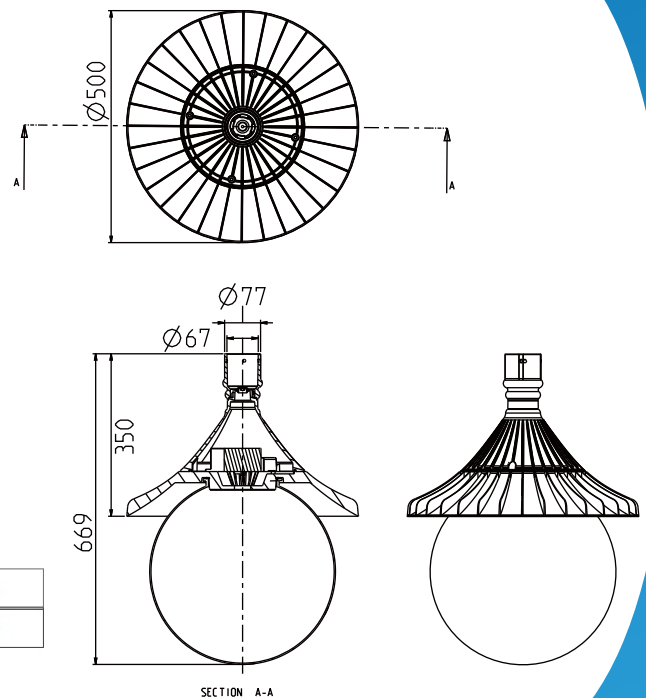

HORI LED LIGHT HLS-GL3 40W

Smart Ready

Power / Daya LED	40 Watt ($\pm 5\%$)
Efficacy / Kekuatan Cahaya	145 Lm/W ($\pm 5\%$)
Luminous Flux / Lumen Sumber Cahaya	5.800 Lm ($\pm 5\%$)
Operating Voltage / Tegangan Kerja	175 - 265 VAC
Frequency / Frekuensi	50 Hz
Color Temperature / Warna Cahaya	5000°K (4745°K ~ 5311°K)
Power Factor / Faktor Daya (PF)	0,95 ($\pm 5\%$)
THD	<18%
Case Material / Bahan Rumah Lampu	Aluminum Die Cast
Net Weight / Berat Bersih	5,4 Kg ($\pm 5\%$)
CRI	80 Ra ($\pm 5\%$)
Ambient Temperature / Suhu Lingkungan	-5°C ~ +45°C
Light Beam Angle / Sudut Pencahayaan	Wide Beam (160°)
Lifetime / Umur Sumber Cahaya	50.000 hours
LED CHIP / Sumber Cahaya LED	SZ-TYF
Degree of Protection / Skala IP	IP66
Certificate / Sertifikasi	CE EMC, CE LVD, IP66, LM79, IK09, TKDN
Optional / Pilihan	Dapat Diupgrade ke 70W & 90W

Illuminance Distribution Diagram

	C0/180	C45/225	C90/270	C135/315	AVG.
Beam Angle(50%I _{max}):	160.9	160.2	159.9	160.3	160.3
Field Angle(10%I _{max}):	267.2	266.7	266.9	267.3	267.0

Dimension

* Toleransi dimensi sesuai dengan ISO/DIS 8062-4.2:2015