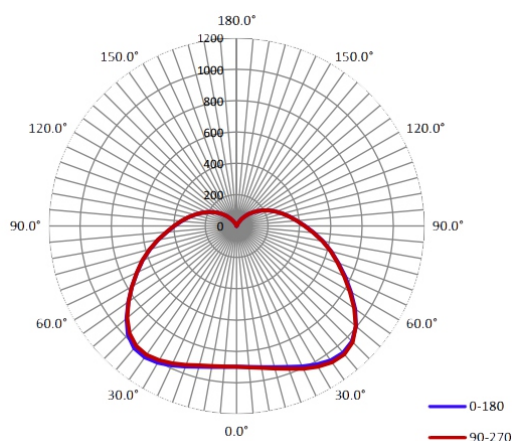

HORI LED LIGHT HLS-GL3 40W

Smart Ready

Power / Daya LED	40 Watt ($\pm 5\%$)
Efficacy / Kekuatan Cahaya	145 Lm/W ($\pm 5\%$)
Luminous Flux / Lumen Sumber Cahaya	5.800 Lm ($\pm 5\%$)
Operating Voltage / Tegangan Kerja	175 - 265 VAC
Frequency / Frekuensi	50 Hz
Color Temperature / Warna Cahaya	5000°K (4745°K ~ 5311°K)
Power Factor / Faktor Daya (PF)	0,95 ($\pm 5\%$)
THD	<18%
Case Material / Bahan Rumah Lampu	Aluminum Die Cast
Net Weight / Berat Bersih	5,4 Kg ($\pm 5\%$)
CRI	80 Ra ($\pm 5\%$)
Ambient Temperature / Suhu Lingkungan	-5°C ~ +45°C
Light Beam Angle / Sudut Pencahayaan	Wide Beam (160°)
Lifetime / Umur Sumber Cahaya	50.000 hours
LED CHIP / Sumber Cahaya LED	SZ-TYF
Degree of Protection / Skala IP	IP66
Certificate / Sertifikasi	CE EMC, CE LVD, IP66, LM79, IK09, TKDN
Optional / Pilihan	Dapat Diupgrade ke 70W & 90W

Illuminance Distribution Diagram

	C0/180	C45/225	C90/270	C135/315	AVG.
Beam Angle(50%I _{max}):	160.9	160.2	159.9	160.3	160.3
Field Angle(10%I _{max}):	267.2	266.7	266.9	267.3	267.0

Dimension

* Toleransi dimensi sesuai dengan ISO/DIS 8062-4.2:2015