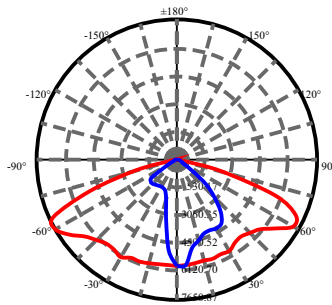

HORI STREET LIGHT HLS-LDL-1 D 120W

Intelligent Dimming & Smart Ready

Power / Daya LED	120 Watt (-0,+10%)
Efficacy / Kekuatan Cahaya	130 Lm/W ($\pm 5\%$)
Luminous Flux / Lumen Sumber Cahaya	15.600 Lm ($\pm 5\%$)
Operating Voltage / Tegangan Kerja	175 - 265 VAC
Frequency / Frekuensi	50 Hz
Color Temperature / Warna Cahaya	5000°K (4745°K ~ 5311°K)
Power Factor / Faktor Daya (PF)	0,95 ($\pm 5\%$)
THD	<17%
Case Material / Bahan Rumah Lampu	Aluminum Die Cast
Net Weight / Berat Bersih	6,4 Kg ($\pm 5\%$)
CRI	70 Ra ($\pm 5\%$)
Ambient Temperature / Suhu Lingkungan	-5°C ~ +45°C
Light Beam Angle / Sudut Pencahayaan	Wide Beam (145°)
Lifetime / Umur Sumber Cahaya	50.000 hours
LED CHIP / Sumber Cahaya LED	Cree
Degree of Protection / Skala IP	IP66
Certificate / Sertifikasi	CE EMC, CE LVD, IP66, LM79, IK09, TKDN

Dimension

* Toleransi dimensi sesuai dengan ISO/DIS 8062-4.2:2015

Illuminance Distribution Diagram

C0/C180: —
 C90/C270: —
 Field angle(10%Imax):C0/180Left:18.9 Right:138.9
 :C90/270Left:61.9 Right:58.9
 Beam Angle(50%Imax):C0/180Left:12.2 Right:132.9
 :C90/270Left:12.1 Right:45.0