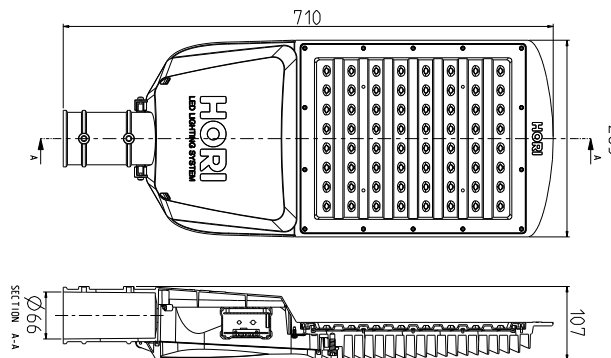

HORI STREET LIGHT HLS-LDL-1 D 120W

Intelligent Dimming & Smart Ready

Power / Daya LED	120 Watt (-0,+10%)
Efficacy / Kekuatan Cahaya	130 Lm/W ($\pm 5\%$)
Luminous Flux / Lumen Sumber Cahaya	15.600 Lm ($\pm 5\%$)
Operating Voltage / Tegangan Kerja	175 - 265 VAC
Frequency / Frekuensi	50 Hz
Color Temperature / Warna Cahaya	5000°K (4745°K ~ 5311°K)
Power Factor / Faktor Daya (PF)	0,95 ($\pm 5\%$)
THD	<17%
Case Material / Bahan Rumah Lampu	Aluminum Die Cast
Net Weight / Berat Bersih	6,4 Kg ($\pm 5\%$)
CRI	70 Ra ($\pm 5\%$)
Ambient Temperature / Suhu Lingkungan	-5°C ~ +45°C
Light Beam Angle / Sudut Pencahayaan	Wide Beam (145°)
Lifetime / Umur Sumber Cahaya	50.000 hours
LED CHIP / Sumber Cahaya LED	Cree
Degree of Protection / Skala IP	IP66
Certificate / Sertifikasi	CE EMC, CE LVD, IP66, LM79, IK09, TKDN

Dimension

* Toleransi dimensi sesuai dengan ISO/DIS 8062-4.2:2015

Illuminance Distribution Diagram

C0/C180: —
 C90/C270: —
 Field angle(10%Imax):C0/180Left:18.9 Right:138.9
 :C90/270Left:61.9 Right:58.9
 Beam Angle(50%Imax):C0/180Left:12.2 Right:132.9
 :C90/270Left:12.1 Right:45.0