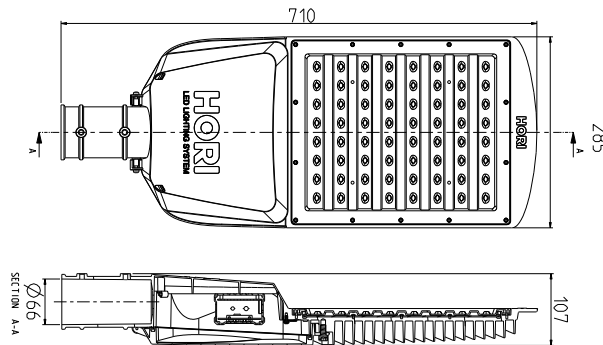

HORI STREET LIGHT HLS-LDL-1 D 150W

Intelligent Dimming & Smart Ready

Power / Daya LED	150 Watt (-0,+10%)
Efficacy / Kekuatan Cahaya	130 Lm/W ($\pm 5\%$)
Luminous Flux / Lumen Sumber Cahaya	19.500 Lm ($\pm 5\%$)
Operating Voltage / Tegangan Kerja	175 - 265 VAC
Color Temperature / Warna Cahaya	5000°K (4745°K ~ 5311°K)
Power Factor / Faktor Daya (PF)	0,95 ($\pm 5\%$)
THD	17% ($\pm 2\%$)
Case Material / Bahan Rumah Lampu	Aluminum Die Cast
Net Weight / Berat Bersih	6,4 Kg ($\pm 5\%$)
CRI	75 Ra ($\pm 5\%$)
Ambient Temperature / Suhu Lingkungan	-5°C ~ +45°C
Light Beam Angle / Sudut Pencahayaan	150°
Lifetime / Umur Sumber Cahaya	50.000 hours
LED CHIP / Sumber Cahaya LED	Cree
Degree of Protection / Skala IP	IP-66
Certificate / Sertifikasi	CE EMC, CE LVD, IP-66, LM-79 IK-09

Dimension

* Toleransi dimensi sesuai dengan ISO/DIS 8062-4.2:2015

Illuminance Distribution Diagram

ISO Illuminance Diagram