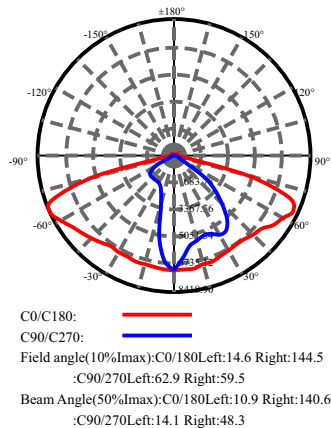

HORI STREET LIGHT HLS-LDL-1 D 150W

Intelligent Dimming & Smart Ready

Power / Daya LED	150 Watt (-0,+10%)
Efficacy / Kekuatan Cahaya	130 Lm/W ($\pm 5\%$)
Luminous Flux / Lumen Sumber Cahaya	19.500 Lm ($\pm 5\%$)
Operating Voltage / Tegangan Kerja	175 - 265 VAC
Color Temperature / Warna Cahaya	5000°K (4745°K ~ 5311°K)
Power Factor / Faktor Daya (PF)	0,95 ($\pm 5\%$)
THD	17% ($\pm 2\%$)
Case Material / Bahan Rumah Lampu	Aluminum Die Cast
Net Weight / Berat Bersih	6,4 Kg ($\pm 5\%$)
CRI	75 Ra ($\pm 5\%$)
Ambient Temperature / Suhu Lingkungan	-5°C ~ +45°C
Light Beam Angle / Sudut Pencahayaan	150°
Lifetime / Umur Sumber Cahaya	50.000 hours
LED CHIP / Sumber Cahaya LED	Cree
Degree of Protection / Skala IP	IP-66
Certificate / Sertifikasi	CE EMC, CE LVD, IP-66, LM-79 IK-09

Dimension

* Toleransi dimensi sesuai dengan ISO/DIS 8062-4.2:2015

Illuminance Distribution Diagram

ISO Illuminance Diagram