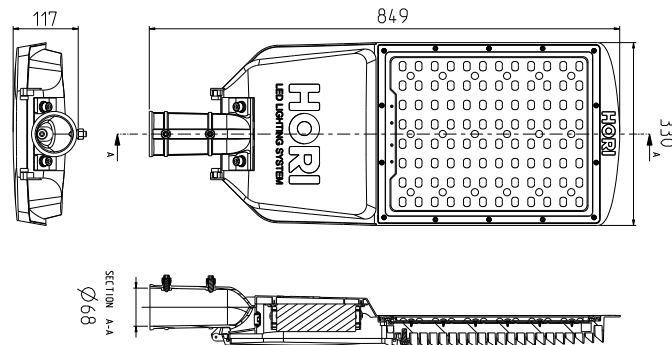

HORI STREET LIGHT HLS-LDL-5D 250W

Intelligent Dimming & Smart Ready

Power / Daya LED	250 Watt (-0,+10%)
Efficacy / Kekuatan Cahaya	130 Lm/W ($\pm 5\%$)
Luminous Flux / Lumen Sumber Cahaya	32.500 Lm ($\pm 5\%$)
Operating Voltage / Tegangan Kerja	175 - 265 VAC
Color Temperature / Warna Cahaya	5000°K (4745°K ~ 5311°K)
Power Factor / Faktor Daya (PF)	0,95 ($\pm 5\%$)
THD	17% ($\pm 2\%$)
Case Material / Bahan Rumah Lampu	Aluminum Die Cast
Net Weight / Berat Bersih	9 Kg ($\pm 5\%$)
CRI	80 Ra ($\pm 5\%$)
Ambient Temperature / Suhu Lingkungan	-5°C ~ +45°C
Light Beam Angle / Sudut Pencahayaan	130°
Lifetime / Umur Sumber Cahaya	50.000 hours
LED CHIP / Sumber Cahaya LED	Cree
Degree of Protection / Skala IP	IP-66
Certificate / Sertifikasi	CE EMC, CE LVD, IP-66, LM-79

Dimension

* Toleransi dimensi sesuai dengan ISO/DIS 8062-4.2:2015

Illuminance Distribution Diagram

ISO Illuminance Diagram