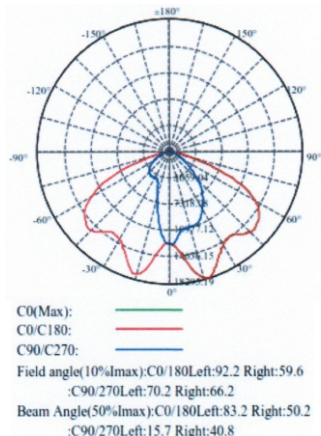

HORI STREET LIGHT HLS-LDL-5D 250W

Intelligent Dimming & Smart Ready

Power / Daya LED	250 Watt (-0,+10%)
Efficacy / Kekuatan Cahaya	130 Lm/W ($\pm 5\%$)
Luminous Flux / Lumen Sumber Cahaya	32.500 Lm ($\pm 5\%$)
Operating Voltage / Tegangan Kerja	175 - 265 VAC
Color Temperature / Warna Cahaya	5000°K (4745°K ~ 5311°K)
Power Factor / Faktor Daya (PF)	0,95 ($\pm 5\%$)
THD	17% ($\pm 2\%$)
Case Material / Bahan Rumah Lampu	Aluminum Die Cast
Net Weight / Berat Bersih	9 Kg ($\pm 5\%$)
CRI	80 Ra ($\pm 5\%$)
Ambient Temperature / Suhu Lingkungan	-5°C ~ +45°C
Light Beam Angle / Sudut Pencahayaan	130°
Lifetime / Umur Sumber Cahaya	50.000 hours
LED CHIP / Sumber Cahaya LED	Cree
Degree of Protection / Skala IP	IP-66
Certificate / Sertifikasi	CE EMC, CE LVD, IP-66, LM-79

Dimension

* Toleransi dimensi sesuai dengan ISO/DIS 8062-4.2:2015

Illuminance Distribution Diagram

ISO Illuminance Diagram