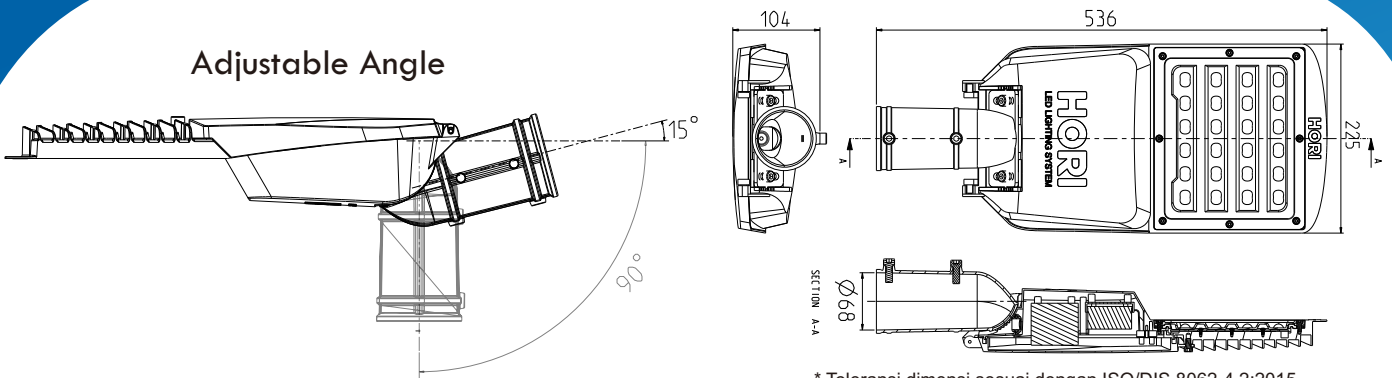

HORI STREET LIGHT HLS-LDL-6D 60W

Smart Ready

Power / Daya LED	60 Watt ($\pm 5\%$)
Efficacy / Kekuatan Cahaya	130 Lm/W ($\pm 5\%$)
Luminous Flux / Lumen Sumber Cahaya	7.800 Lm ($\pm 5\%$)
Operating Voltage / Tegangan Kerja	175 - 265 VAC
Frequency / Frekuensi	50 Hz
Color Temperature / Warna Cahaya	5000°K (4745°K ~ 5311°K)
Power Factor / Faktor Daya (PF)	0,95 ($\pm 5\%$)
THD	<16%
Case Material / Bahan Rumah Lampu	Aluminum Die Cast
Net Weight / Berat Bersih	3,3 Kg ($\pm 5\%$)
CRI	75 Ra ($\pm 5\%$)
Ambient Temperature / Suhu Lingkungan	-5°C ~ +45°C
Light Beam Angle / Sudut Pencahayaan	Wide Beam (150°)
Lifetime / Umur Sumber Cahaya	50.000 hours
LED CHIP / Sumber Cahaya LED	Cree
Degree of Protection / Skala IP	IP66
Certificate / Sertifikasi	CE EMC, CE LVD, IP66, LM79, IK09, TKDN

Dimension

Illuminance Distribution Diagram

ISO Illuminance Diagram