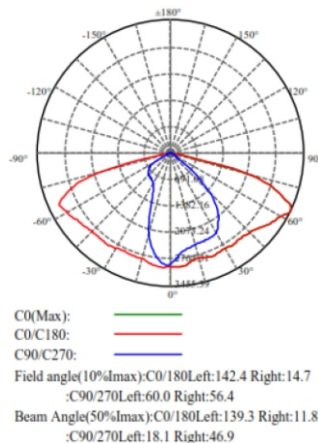

HORI STREET LIGHT HLS-LDL-6D 60W

Smart Ready

Power / Daya LED	60 Watt ($\pm 5\%$)
Efficacy / Kekuatan Cahaya	130 Lm/W ($\pm 5\%$)
Luminous Flux / Lumen Sumber Cahaya	7.800 Lm ($\pm 5\%$)
Operating Voltage / Tegangan Kerja	175 - 265 VAC
Frequency / Frekuensi	50 Hz
Color Temperature / Warna Cahaya	5000°K (4745°K ~ 5311°K)
Power Factor / Faktor Daya (PF)	0,95 ($\pm 5\%$)
THD	<16%
Case Material / Bahan Rumah Lampu	Aluminum Die Cast
Net Weight / Berat Bersih	3,3 Kg ($\pm 5\%$)
CRI	75 Ra ($\pm 5\%$)
Ambient Temperature / Suhu Lingkungan	-5°C ~ +45°C
Light Beam Angle / Sudut Pencahayaan	Wide Beam (150°)
Lifetime / Umur Sumber Cahaya	50.000 hours
LED CHIP / Sumber Cahaya LED	Cree
Degree of Protection / Skala IP	IP66
Certificate / Sertifikasi	CE EMC, CE LVD, IP66, LM79, IK09, TKDN

Dimension

Illuminance Distribution Diagram

ISO Illuminance Diagram